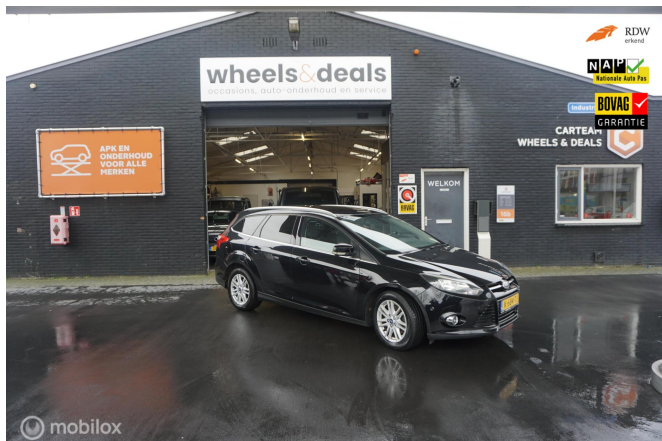

Carteam Wheels & Deals

Industrieweg 16b
1231KH Loosdrecht
Tel. +31 35 533 9549

Ford Focus

Wagon 1.6 EcoBoost Titanium

€8.295,-

Vanaf € 168,83 per maand

- Stationwagen (5 deurs)
- 2013
- 135.363 km
- Benzine
- Handgeschakeld

SPECIFICATIES

Modelinformatie

Merk	Ford
Model	Focus
Variant	Wagon 1.6 EcoBoost Titanium
Soort voertuig	Personenwagens
Carrosserie	Stationwagen
Leeggewicht	1.258 kg
Trekgewicht ongeremd	675 kg
Trekgewicht geremd	1.500 kg